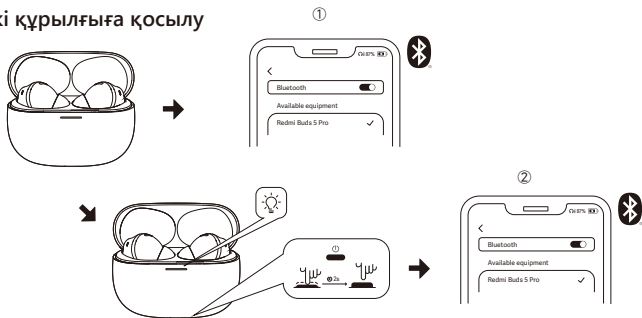

Redmi Buds 5 Pro пайдаланушы нұсқаулығы

Өнімге шолу

Қолданар алдында осы нұсқаулықты мұқият оқып шығыңыз және болашақта анықтама үшін сақтап қойыңыз.

Қаптама мазмұны

КИЮ

Зарядтау

Қосу

Ұйқы режимі

Қосылуы

Екі құрылғыға қосылу

Ескертпе: Екі құрылғыны қосу әдепкі бойынша өшірілген. Егер сіз осы мүмкіндікті пайдаланғыңыз келсе, оны Xiaomi Earbuds қолданбасында қосыңыз.

Мәжбүрлі жұптау

Бір құлаққаппен пайдалану